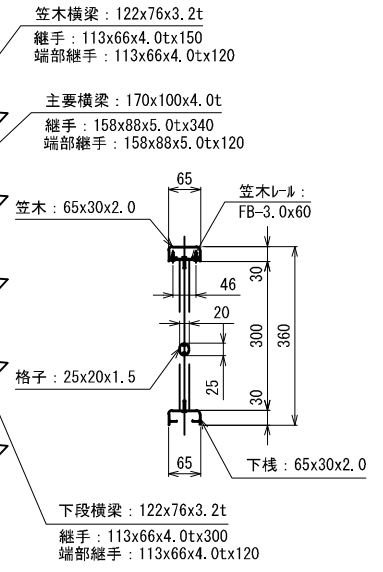

OK-A-3CP-85KFW

姿図

A-A断面 (アンカー部詳細)

OK-A-3CP-85KFW

《注記》 改良のため、一部仕様を変更する場合があります。